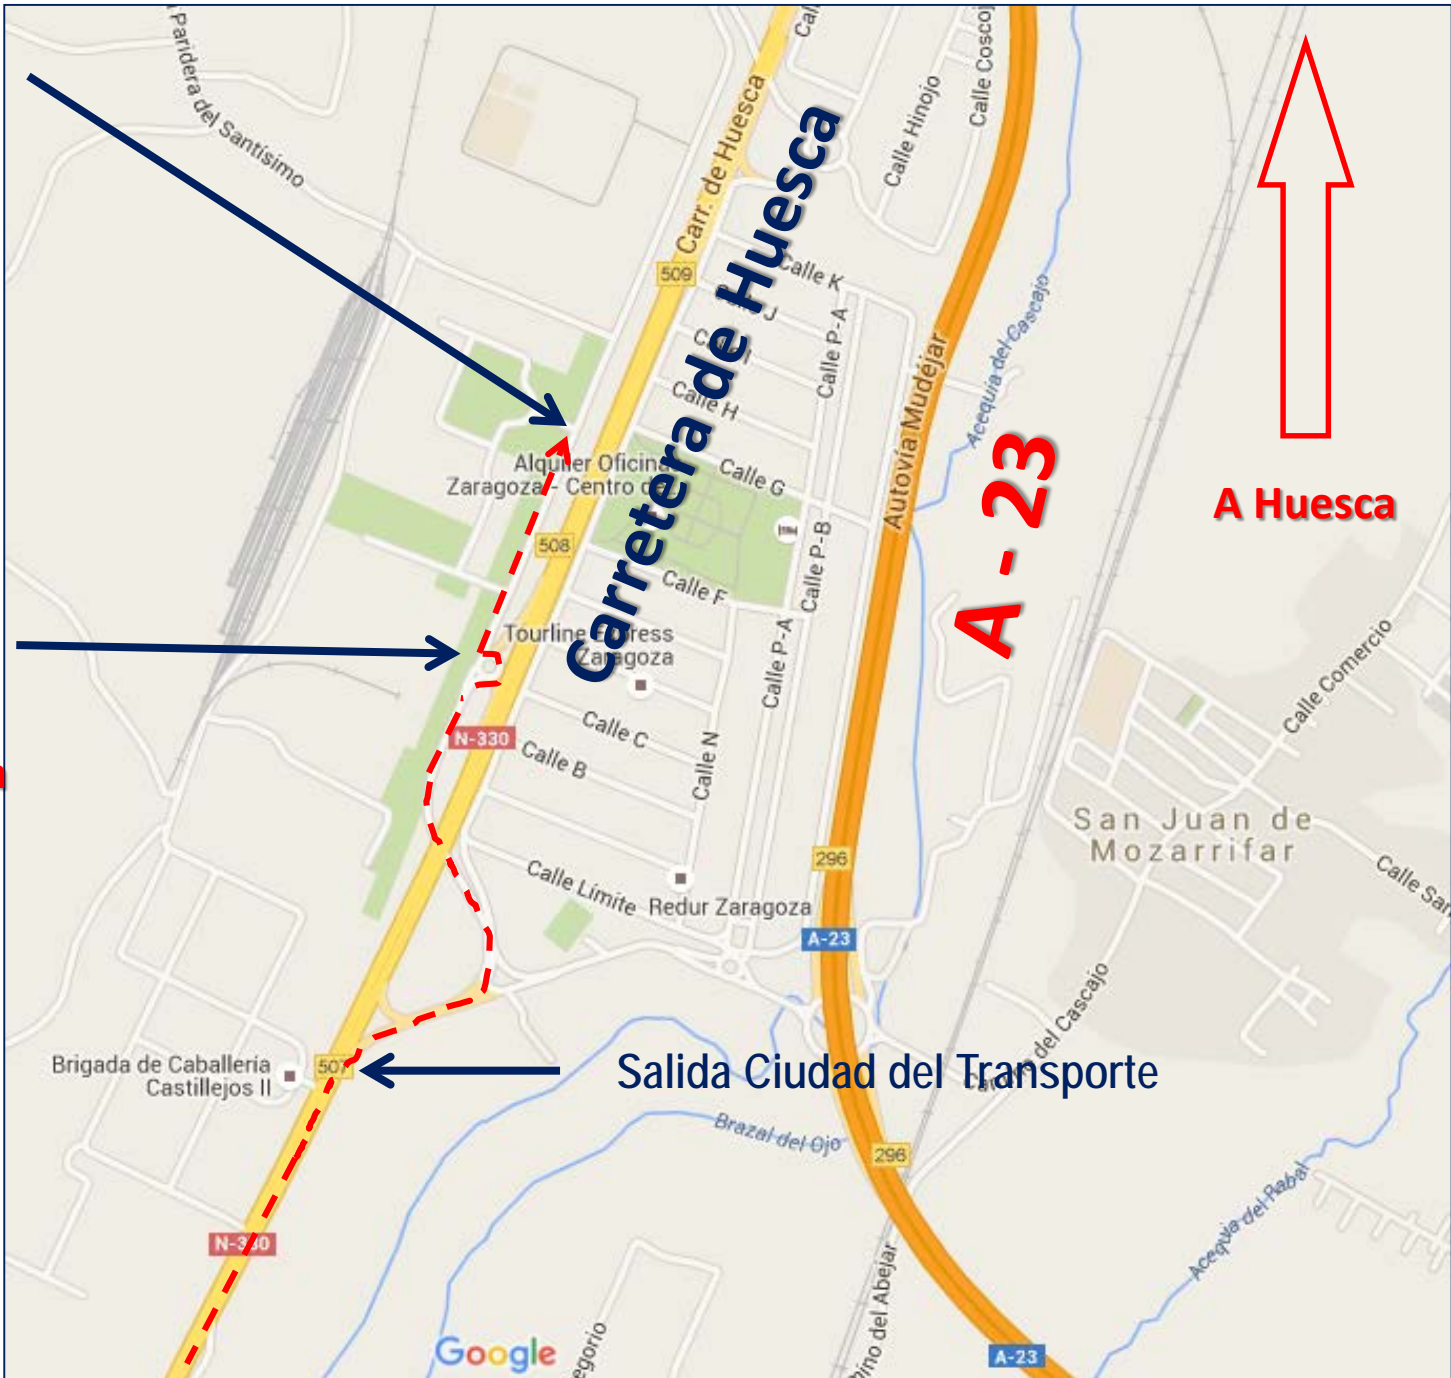

Entrada a la AALOG 41.
Aquí os esperamos

Carr. de Huesca

Carr. de Huesca

Foto 1
AALOG 41

Foto 2
Rotonda

A Zaragoza

A Huesca

Salida Ciudad del Transporte

A-23

Google

Debéis ir por esta carretera paralela a la de Huesca,
pegada a la valla del Cuartel
Aunque lo parece, no es dirección prohibida

Foto 2 Rotonda

Aquí está señalada la Brigada de Caballería.
Volveríais a la carretera de Huesca, dirección Zaragoza.
NO DEBÉIS COGERLA. HACED LA ROTONDA